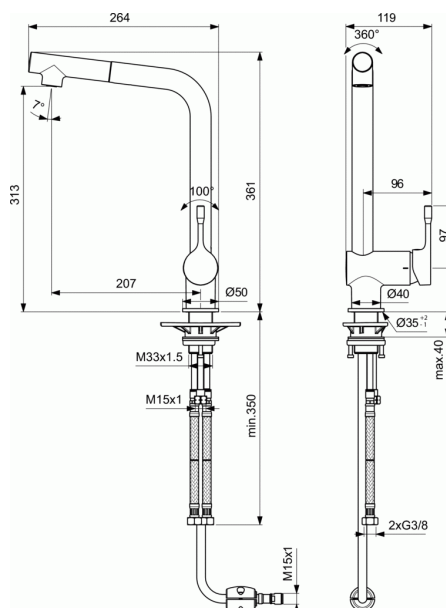

### Baterie pentru bucatarie BlueStart®

- Corp din alama cu dus extractabil cu 1 functie
- Maner metalic cu indicator pentru apa rece si calda - printat pe maner
- Indicator de pornire cu apa rece
- Tehnologia pornire rece BlueStart®
- Aerator ascuns
- Cartus 38 mm FirmaFlow® cu limitator de apa calda, cu Click
- Racorduri flexibile PEX G3/8"
- Sistem fixare Easy-Fix cu inel de centrare si strangere
- Culori: Crom
- Ambalaj: poza pe cutie
- In conformitate cu EN817